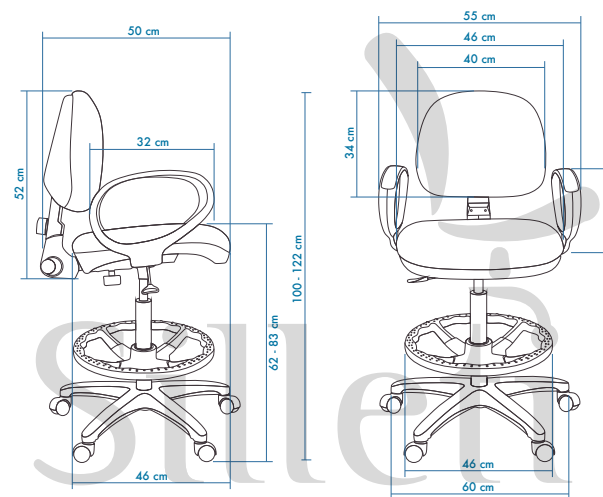

MADRID con brazo ovalado

Descripción

La silla MADRID CAJERO está pensada para complacer a sus usuarios en los momentos de sus jornadas laborales, brindándoles comodidad especialmente para los puesto de cajeros y operarios. Este modelo ofrece en su parte inferior una base para el descanso de las piernas y adicional trae la adaptación de soporte para los brazos para convertirla aun mas confortable.

Características

- Elevación a Gas Certificada ANSI/BIFMA Class 3.
- Mecanismo Contacto Permanente.
- Ajuste de Altura en Espaldar.
- Ajuste de Profundidad en el Asiento.
- Aro Nylon Ajustable en Altura.
- Base de 5 Aspas 600mm en Nylon Reforzado Certificación ANSI/BIFMA.
- Ruedas en Nylon Certificadas ANSI/BIFMA.
- Goma Espuma Espaldar Laminada Densidad 20.
- Goma Espuma Asiento Laminada Densidad 30.
- Opcional Espuma Inyectada (con Costo Adicional).
- Tela 100% Polipropileno
- Tela Retardante al Fuego, Antiestatica, Antialergica, Antibacterial.
- Tapizada en Tela de Varios Colores. (Con Costo adicional)
- Tapizada en Cuero Sintetico de Varios Colores. (Con Costo adicional)
- Peso Máximo recomendado 100 Kilogramos.